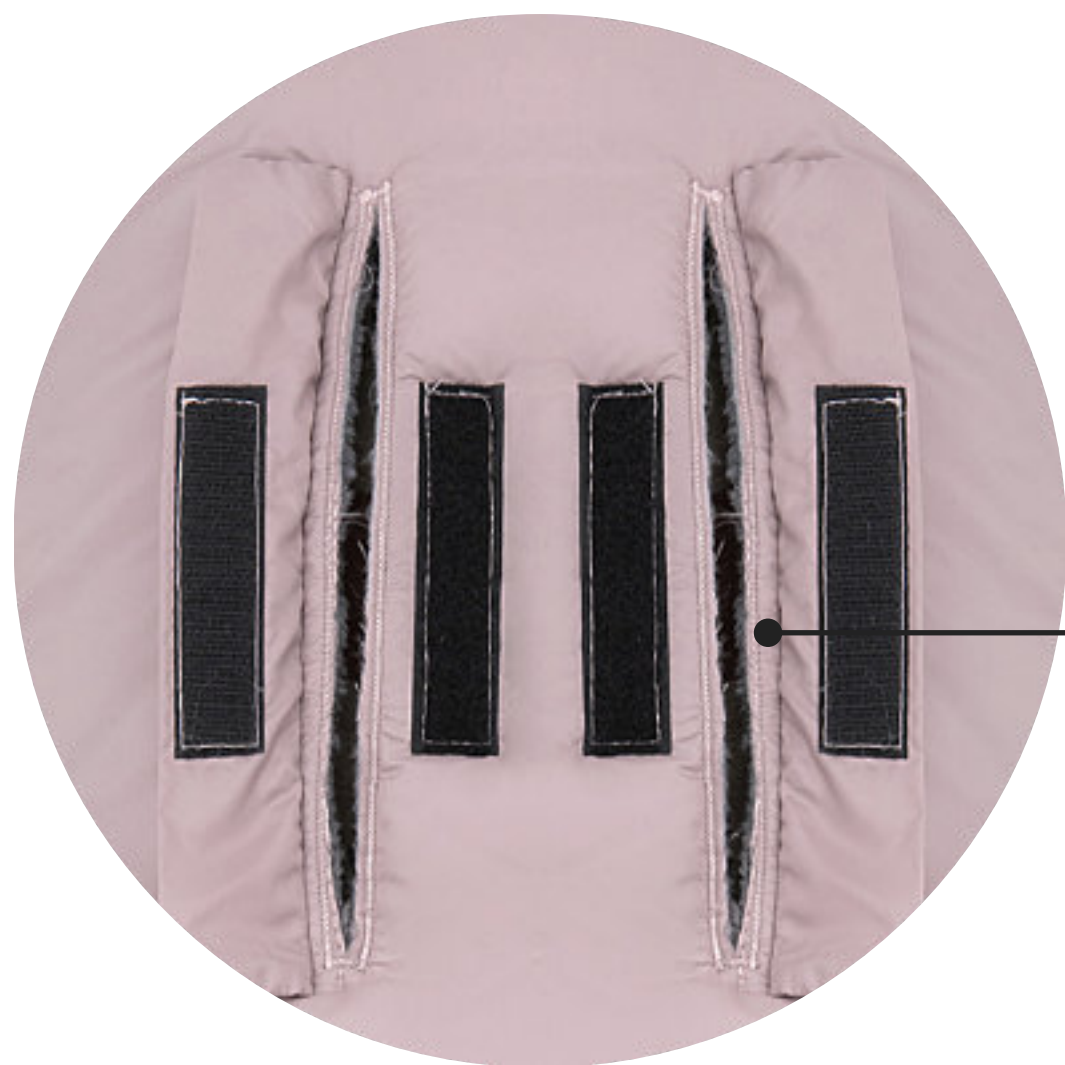

Гіпоалергенне хутро на капюшоні можна відстебнути.

Блискавка по центру конверта, забезпечує швидкий доступ до дитини

Забезпечує додатковий простір, за рахунок поглиблення в задній частині конверта

Карабіни з боків, регулюють висоту конверта

Прорізи під 5-ти
точкові ремені
безпеки, на липучці

Сумісно з:

- люлькою коляски
- прогулянковим блоком
- санками
- автокріслом

В прогулянковому блоці

В колисці

В автокріслі

KONVERTY.BAIR.UA

КУПИТИ КОНВЕРТ